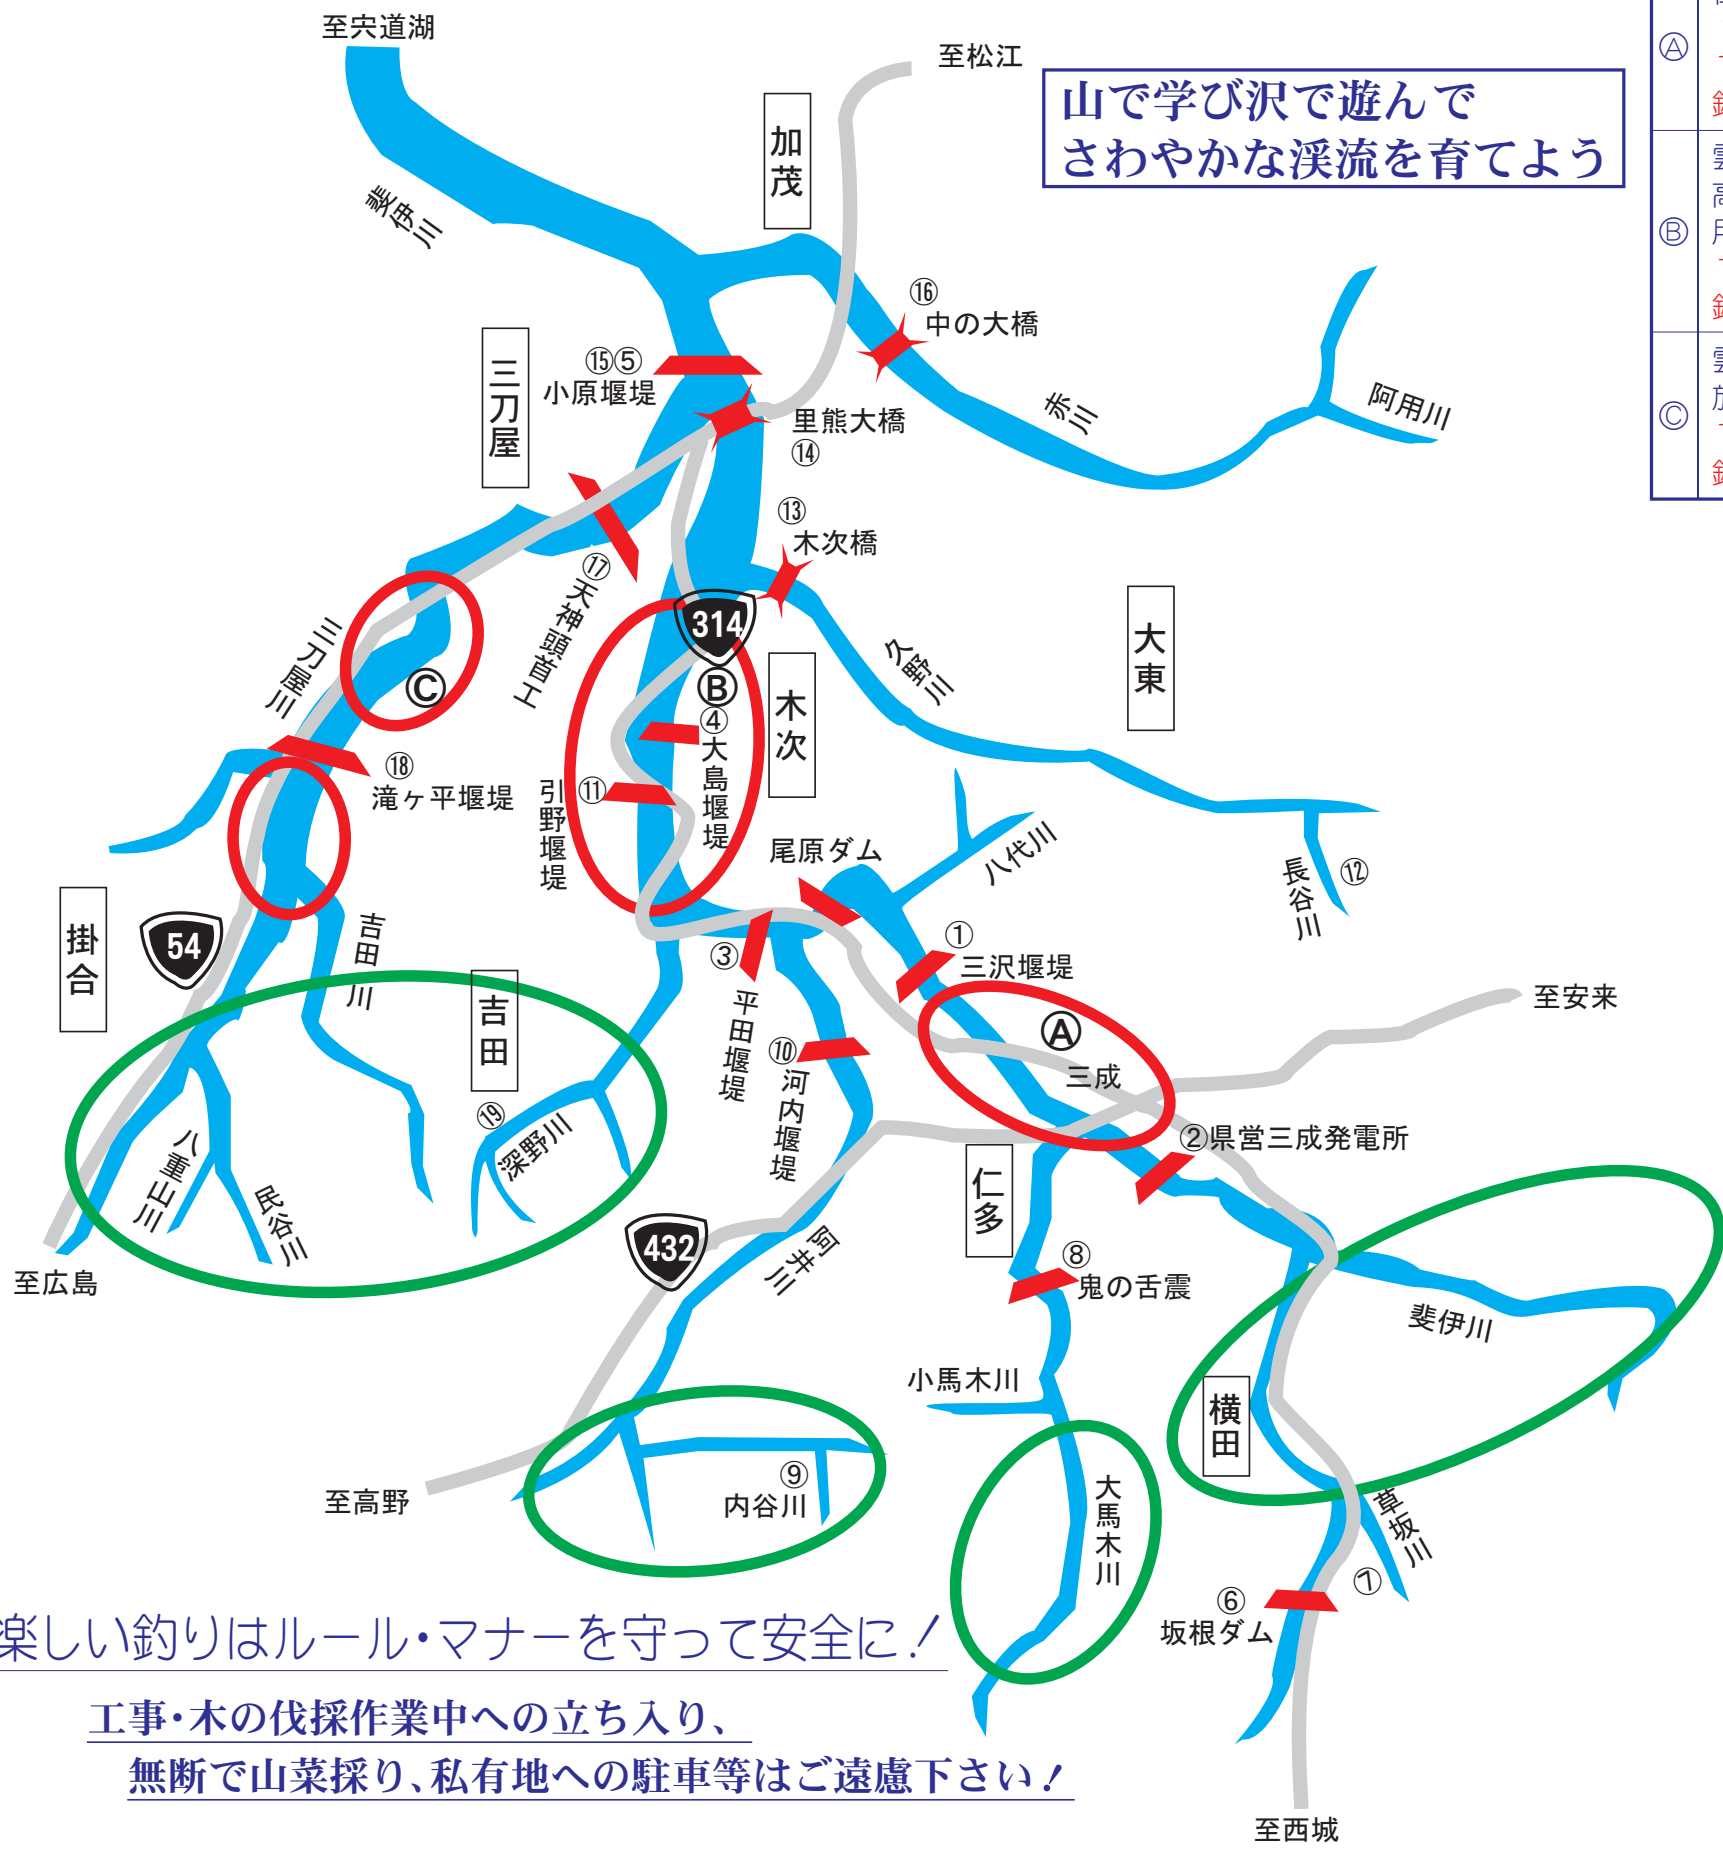

斐伊川漁業協同組合

禁 漁 区	
①	仁多郡奥出雲町三沢中国電力KK設置三沢堰堤 上流180m、下流180m 全漁法禁止
②	仁多郡奥出雲町横田県営三成発電所堰堤 上流200m 全漁法禁止
③	雲南市木次町平田中国電力設置平田堰堤 上流100m、下流100m 全漁法禁止
④	雲南市木次町西日登大島地内用水堰 上流90m、下流90m 全漁法禁止
⑤	雲南市木次町里方地内小原床止堰堤 上流100m、下流200m 全漁法禁止 但し4月1日より7月31日まで

自 主 禁 漁 区	
⑥	仁多郡奥出雲町八川地内坂根ダムを含む上流 全漁法禁止
⑦	仁多郡奥出雲町八川小八川地内草坂川草坂橋より上流 全漁法禁止
⑧	仁多郡奥出雲町三成宇根鬼の舌震区域刺網禁止 但し8月1日より翌年5月31日まで
⑨	仁多郡奥出雲町上阿井内谷川奥内谷橋より上流 全漁法禁止
⑩	仁多郡奥出雲町河内中国電力KK北原発電所 阿井川調整池堰堤より200m 全漁法禁止 禁止区域より上流八原橋1号橋まで釣のみ認める 常高寺前より上流八原橋1号橋まであゆ魚に限り投網は認める
⑪	雲南市木次町西日登引野堰堤魚道及び登り口 半径5m全漁法禁止
⑫	雲南市大東町上久野桃源郷上長谷川上流頭首工より上 全漁法禁止
⑬	雲南市木次町木次 久野川木次橋から上流500m (小学校裏) 全漁法禁止
⑭	雲南市木次町里方地内斐伊川里熊大橋より 上流300mまでの区間、あゆ魚のみ全漁法禁止 但し10月1日より10月31日まで
⑮	雲南市木次町里方地内斐伊川小原床止堰堤上流100m 下流300m あゆ魚のみ全漁法禁止 但し10月1日より10月31日まで
⑯	雲南市加茂町加茂中赤川中の大橋(旭町裏) 上流50m、下流50m 全漁法禁止
⑰	雲南市三刀屋町三刀屋 三刀屋川天神頭首工 より坂山橋上流50m 網・釣禁止 但し、あゆ魚は認める
⑱	雲南市掛合町多根中国電力KK設置滝ヶ平堰堤上流 18m、下流35m 全漁法禁止
⑲	雲南市吉田町芦谷深野川清水橋より上流 全漁法禁止

うなぎ資源の保護のため11月1日より翌年3月31日まで採捕禁止にご協力下さい。

楽しい釣りはルール・マナーを守って安全に!

工事・木の伐採作業中への立ち入り、
無断で山菜採り、私有地への駐車等はお遠慮下さい!

〒690-2403 島根県雲南市三刀屋町下熊谷1272-5
TEL 0854-45-2098 FAX 0854-45-2099

あゆ友釣専用区	
④	仁多郡奥出雲町三成 三成大橋から上流 1600m(県営三成発電所放水口まで) 7月1日正午より7月31日までの間 釣りを除く全漁法禁止
⑤	雲南市木次町西日登 国道314号 高瀬大橋から上流400m(大島地内 用水堰下流90mまで) 7月1日正午より8月31日までの間 釣りを除く全漁法禁止
⑥	雲南市三刀屋町栗谷 三刀屋川発電所 放水口より下流400m 7月1日正午より8月31日までの間 釣りを除く全漁法禁止

あゆ釣りスポット

三 成	… 斐伊川(佐々木橋上流)
温 泉	… 斐伊川(猿渡橋上流)
日 登	… 斐伊川(大島・吉井)
三刀屋	… 三刀屋川(成木)
三刀屋	… 三刀屋川(栗谷)
三刀屋	… 三刀屋川(三刀屋金属)
掛 合	… 三刀屋川(松尾橋上流)
掛 合	… 三刀屋川(掛合中学裏)

溪流釣りスポット

竹 崎	… 斐伊川上流
馬 木	… 大馬木川
上阿井	… 内谷川
八 川	… 室原川
掛 合	… 三刀屋川
吉 田	… 民谷川